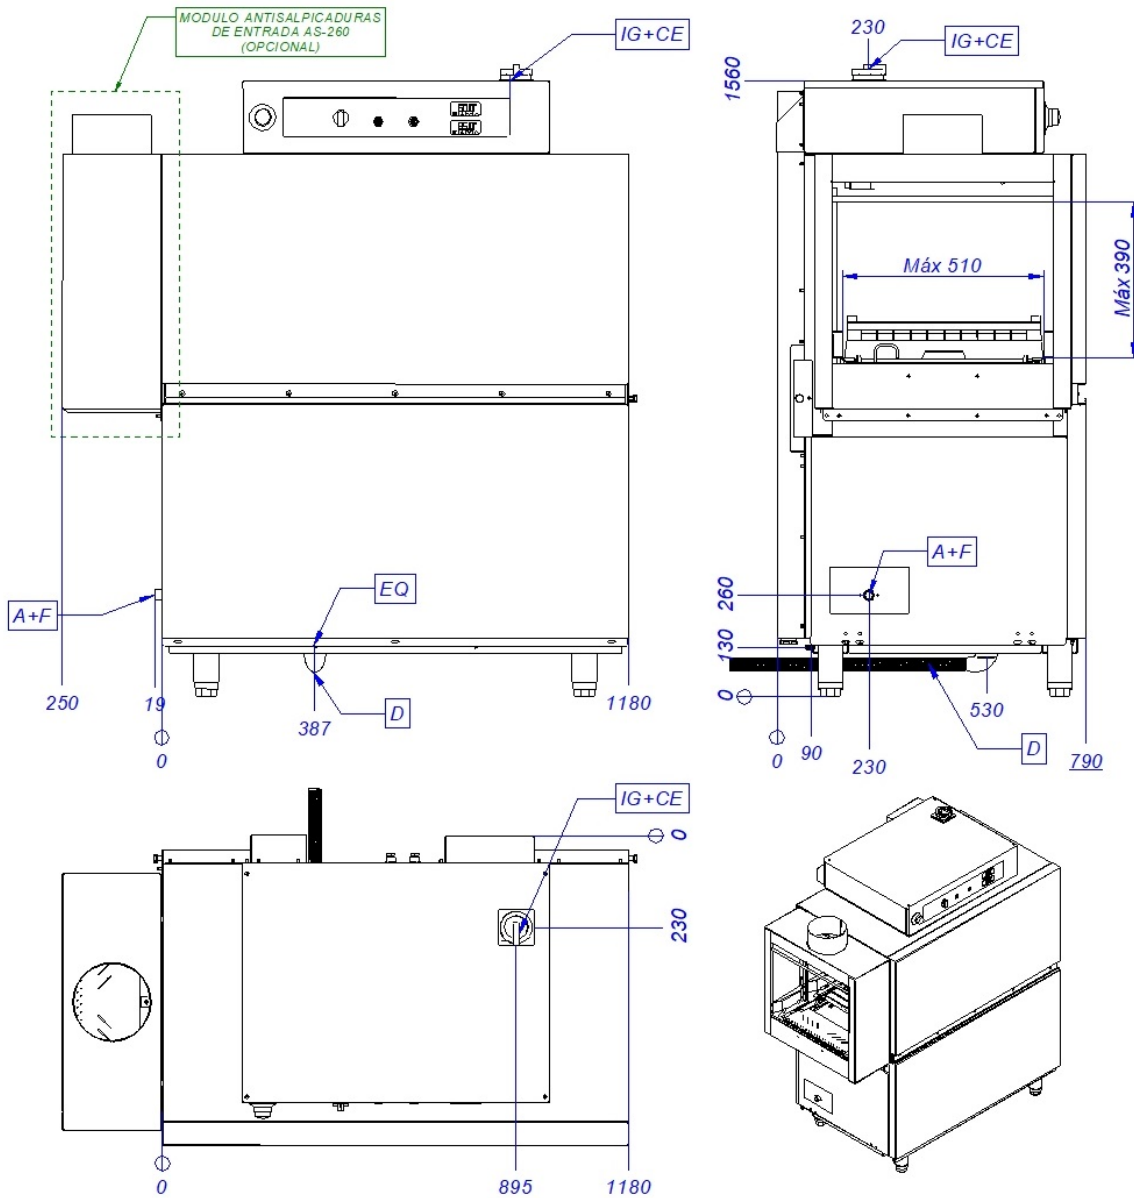

SUPPLIED ACCESSORIES:

- 19000484 Glass basket, 500x500x110 mm. 2
- 19000487 Basket for 16-18 plates, 500x500x110 mm. 2
- 19000488 Baskets for 16 glasses and cups with 110 mm diameter and 100 mm height. 1
- 19036306 Standard basket with dense base 1

Catalogue
FOOD SERVICE
Chapter
DISHWASHING

Specific model
CCO-160 R CW 400V 3N 50Hz

19048254

12/06/2024

A+F	Entrada de agua + filtro	Water inlet & filter	Arrivée d'eau et filtrer
CE	Alimentación eléctrica	Power supply	Connexion électrique
D	Desagüe	Drain	Vindage
EQ	Toma equipotencial	Equipotential bonding terminal	Connexion Équipotentielle
IG	Interruptor general	General switch	Interrupteur général